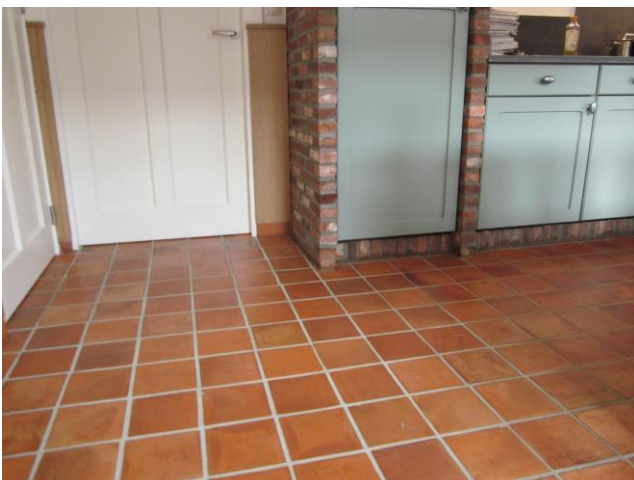

Onze serie Champain zijn ambachtelijke tegels uit houtgestookte ovens.
Notre série Champain sont des carreaux artisanales qui sont cuits au feu de bois.
Our serie Champain are handmade tiles in wood fired kiln.
Unserm serie Champain sind handgeformter fliesen gebrennt in holzofen.

Vloer met vierkante terra cotta tegels.
Sol avec carreaux terre cuites carré.
Floor with square terracotta tiles.
Fussboden mit terrakotta fliesen.