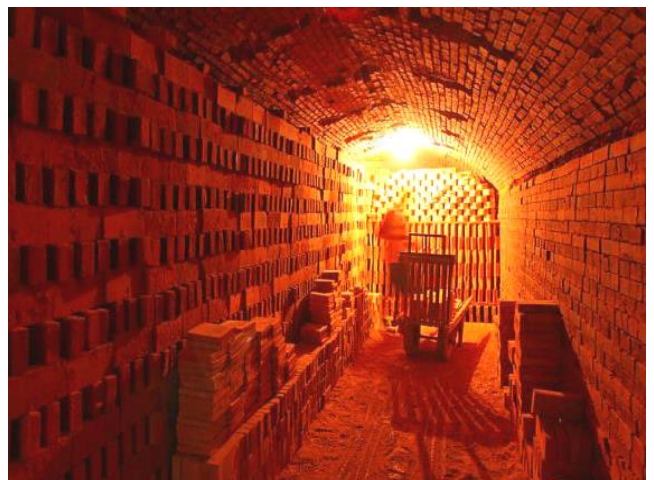

Inladen van houtoven.
Enfournement.
Loading of the kiln.
Einladen vom holzofen.